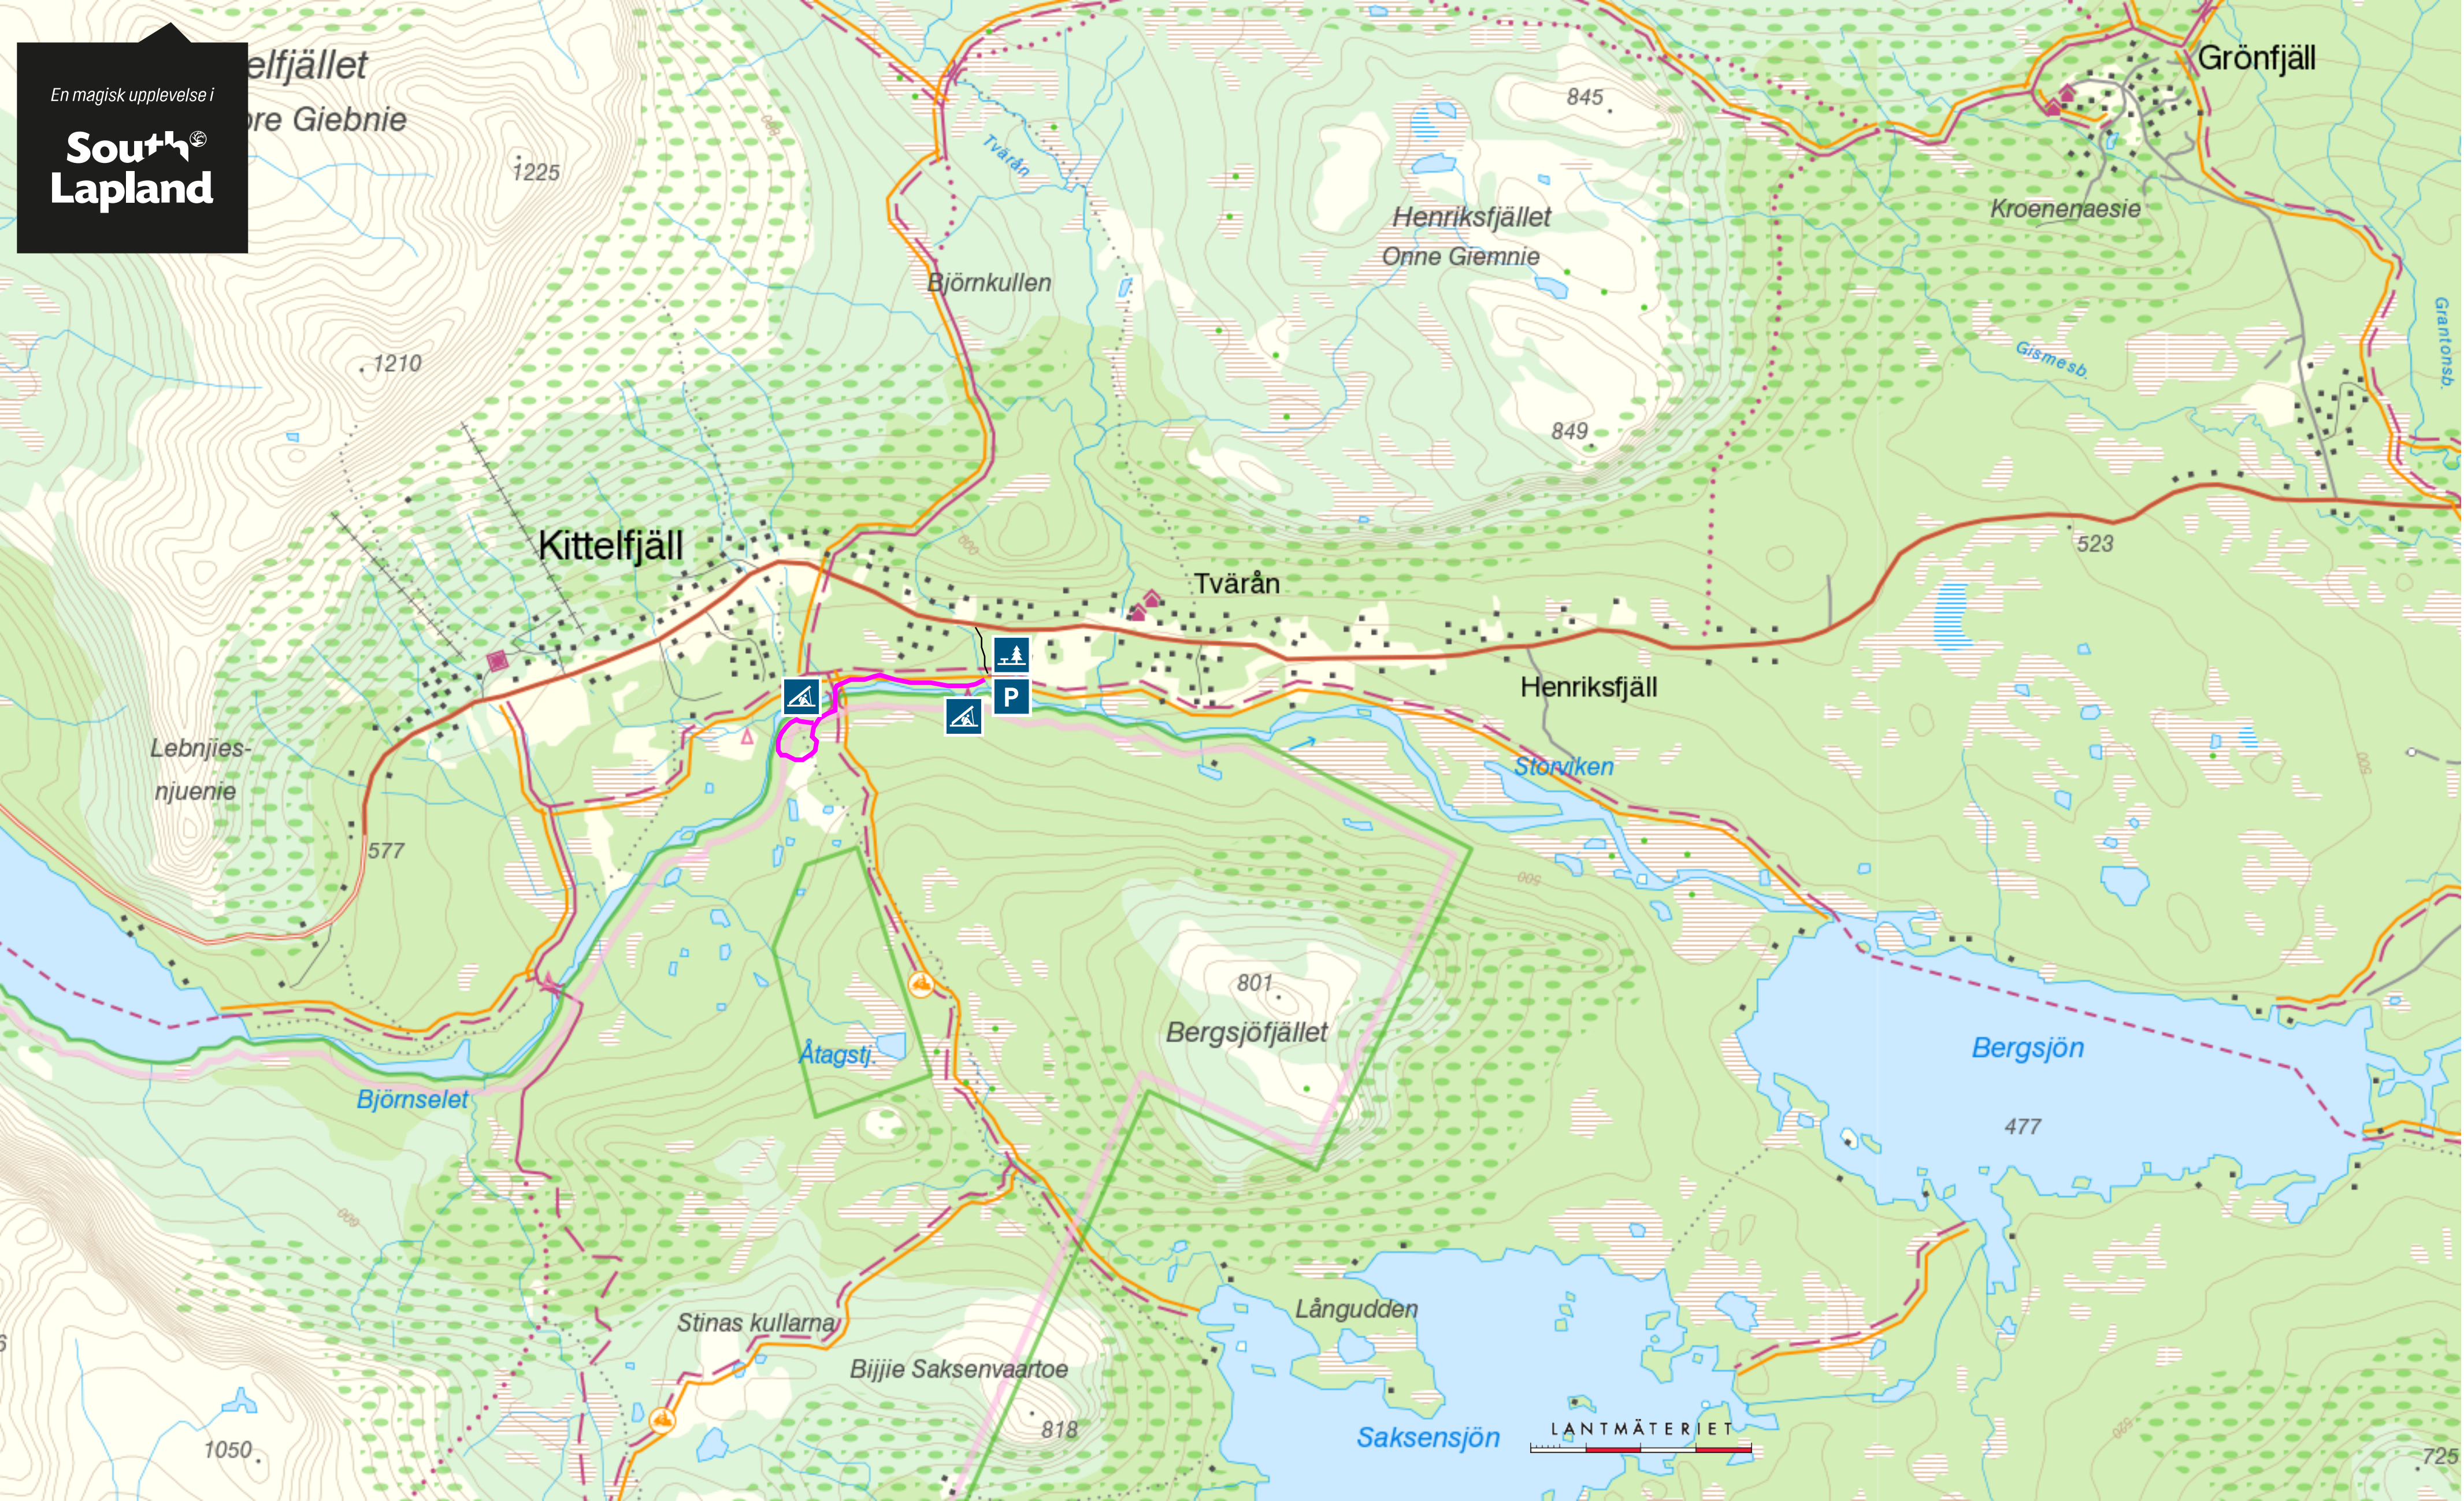

En magisk upplevelse i

**South
Lapland**

En magisk upplevelse i
South Lapland

Kittelfjället
Övre Giebnie

Henriksfjället
Önne Giemnie

Kittelfjäll

Tvärån

Henriksfjäll

Lebnjies-
njuenie

Gitshobben

Bergsjöfjället

Björnselet

Åtagstj.

Stinas kullarna

Bijjie Saksenvaartoe

Långudden

Saksensjön

Borkafjället

LANTMÄTERIET